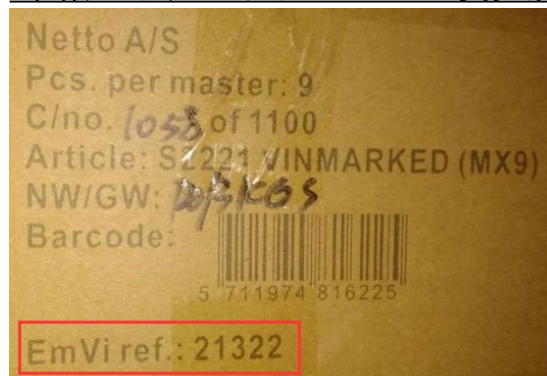

出仓通知

致：宁波百川港通仓库

FM: _____Shipco_____

进仓编号： SHPTAAR21031801-HREDOM

根据客户要求，这1票 1100件货要求出仓，出仓费用请与货代公司结算。

请仓库予以协助，我司担保因此引起的一切责任，皆由我司无条件承担。

外箱上的PO是21322，唛头如下：

货运代理人（FORWARDER）盖章